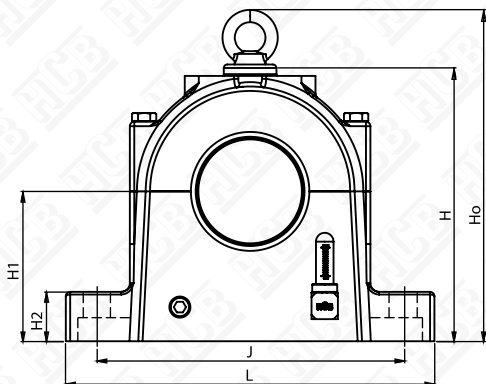

SONH 500

SHAFT		HOUSING	BEARING	LOCATING RING	SEAL KIT	END COVER
Da	Dd					
75	96	SONH 517	2217 K	2 frb 5/150	TSO 517	ECO 217-517
			22217 K	2 frb 5/150		
80	100	SONH 518	2218 K	2 frb 5/160	TSO 518	ECO 218-518
			22218 K	2 frb 5/160		
90	112	SONH 520	2220 K	2 frb 7/180	TSO 520	ECO 220-520
			22220 K	2 frb 7/180		
100	120	SONH 522	2222 K	2 frb 9/200	TSO 522	ECO 222-522
			22222 K	2 frb 9/200		
110	135	SONH 524	22224 K	2 frb 12/215	TSO 524	ECO 224-524
115	145	SONH 526	22226 K	2 frb 11/230	TSO 526	ECO 226-526
125	160	SONH 528	22228 K	2 frb 11/250	TSO 528	ECO 228-528
135	170	SONH 530	22230 K	2 frb 10/270	TSO 530	ECO 230-530
140	178	SONH 532	22232 K	2 frb 12/290	TSO 532	ECO 232-532
150	195	SONH 534	22234 K	2 frb 14/310	TSO 534	ECO 234-534
160	205	SONH 536	22236 K	2 frb 14/320	TSO 536	ECO 236-536
170	220	SONH 538	22238 K	2 frb 14/340	TSO 538	ECO 238-538
180	227	SONH 540	22240 K	2 frb 14/360	TSO 540	ECO 240-540
200	255	SONH 544	22244 K	2 frb 14/400	TSO 544	ECO 244-544
220	270	SONH 548	22248 K	2 frb 14/440	TSO 548	ECO 248-548