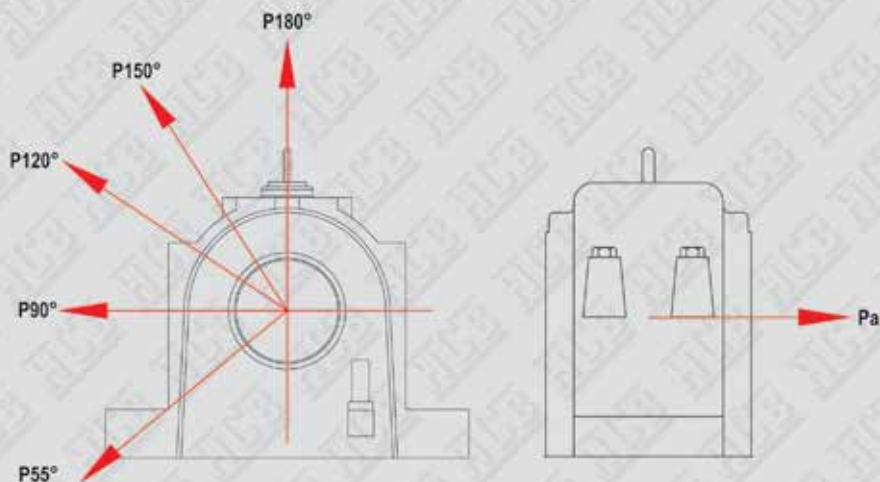

HOUSING	Pa	P55	P90	P120	P150	P180
SONH 217-517	90	690	260	190	180	230
SONH 218-518	120	900	350	250	230	300
SONH 220-520	140	1080	450	300	280	360
SONH 222-522	170	1260	500	350	320	420
SONH 224-524	280	2100	750	550	540	700
SONH 226-526	340	2500	950	700	650	850
SONH 228-528	340	2500	1000	700	650	850
SONH 230-530	400	3000	1200	800	750	1000
SONH 232-532	400	3000	1200	800	750	1000
SONH 234-534	450	3350	1300	950	850	1100
SONH 236-536	500	3750	1500	1000	950	1250
SONH 238-538	500	3750	1500	1000	950	1250
SONH 240-540	660	4900	2000	1350	1250	1650
SONH 244-544	840	6350	2500	1750	1600	2100
SONH 248-548	840	6350	2500	1750	1600	2100