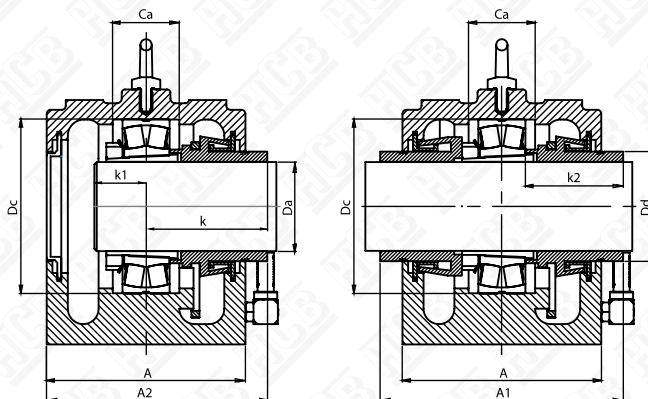

SONH 500

HOUSING	DIMENSIONS																		
	Dc	Ca	L	J	Ho	H	H₁	H₂	A	A₁	A₂	k	k1	k2	a	J1	N	N₁	Kg
SONH 517	150	46	330	260	283	230	125	35	163	172	180	90	40	72	110	60	28	22	110
SONH 518	160	50	360	290	298	245	135	45	170	180	190	95	42	75	120	70	28	22	120
SONH 520	180	60	400	320	323	270	145	50	186	196	206	103	46	80	130	75	32	26	130
SONH 522	200	71	420	347	343	290	160	50	213	221	229	114.5	52.5	88	145	75	32	26	145
SONH 524	215	82	420	347	386	315	170	55	245	261	276	138	56	109	170	90	32	26	170
SONH 526	230	86	450	377	406	335	180	60	255	263	270	135	60	103	180	100	35	28	180
SONH 528	250	90	500	415	426	355	190	65	260	270	280	140	63	106	190	100	42	35	190
SONH 530	270	93	540	450	446	375	200	65	260	270	280	140	67.5	103.5	190	115	42	35	190
SONH 532	290	104	560	470	477	406	215	65	278	297	316	158	73	118	205	120	42	35	205
SONH 534	310	114	610	515	530	440	235	70	310	330	350	175	77	132	230	130	42	35	230
SONH 536	320	114	650	545	545	455	245	75	320	340	360	180	78	137	240	150	42	35	240
SONH 538	340	120	720	590	570	480	260	85	330	350	370	185	82	139	250	150	50	42	250
SONH 540	360	126	730	600	600	510	275	85	338	358	378	189	86	140	260	160	50	42	260
SONH 544	400	136	820	670	674	565	305	95	358	381	404	202	95	148	280	180	50	42	350
SONH 548	440	148	900	740	734	625	340	100	368	391	420	210	105	150	290	190	50	42	450