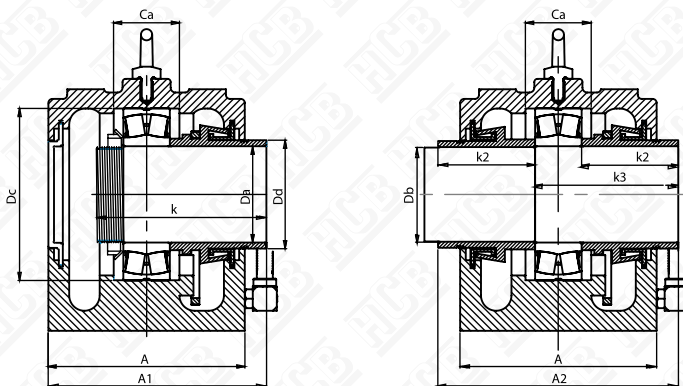

SONH 200

HOUSING	DIMENSIONS																		
	Dc	Ca	L	J	Ho	H	H ₁	H ₂	A	A ₁	A ₂	k	k ₂	k ₃	a	J ₁	N	N ₁	Kg
SONH 217	150	46	330	260	283	230	125	35	163	180	172	130	72	108	110	60	28	22	110
SONH 218	160	50	360	290	298	245	135	45	170	190	180	137	75	115	120	70	28	22	120
SONH 220	180	60	400	320	323	270	145	50	186	206	196	150	80	126	130	75	32	26	130
SONH 222	200	71	420	347	343	290	160	50	213	229	221	167	88	141	145	75	32	26	145
SONH 224	215	82	420	347	386	315	170	55	245	276	261	194	109	167	170	90	32	26	170
SONH 226	230	86	450	377	406	335	180	60	255	270	263	195	103	167	180	100	35	28	180
SONH 228	250	90	500	415	426	355	190	65	260	280	270	203	106	174	190	100	42	35	190
SONH 230	270	93	540	450	446	375	200	65	260	280	270	207.5	103.5	176.5	190	115	42	35	190
SONH 232	290	104	560	470	477	406	215	65	278	316	297	231	118	198	205	120	42	35	205
SONH 234	310	114	610	515	530	440	235	70	310	350	330	252	132	*	230	130	42	35	230
SONH 236	320	114	650	545	545	455	245	75	320	360	340	258	137	*	240	150	42	35	240
SONH 238	340	120	720	590	570	480	260	85	330	370	350	267	139	*	250	150	50	42	250
SONH 240	360	126	730	600	600	510	275	85	338	378	358	275	140	*	260	160	50	42	260
SONH 244	400	136	820	670	674	565	305	95	358	404	381	297	148	*	280	180	50	42	350
SONH 248	440	148	900	740	734	625	340	100	368	420	391	315	150	*	290	190	50	42	450